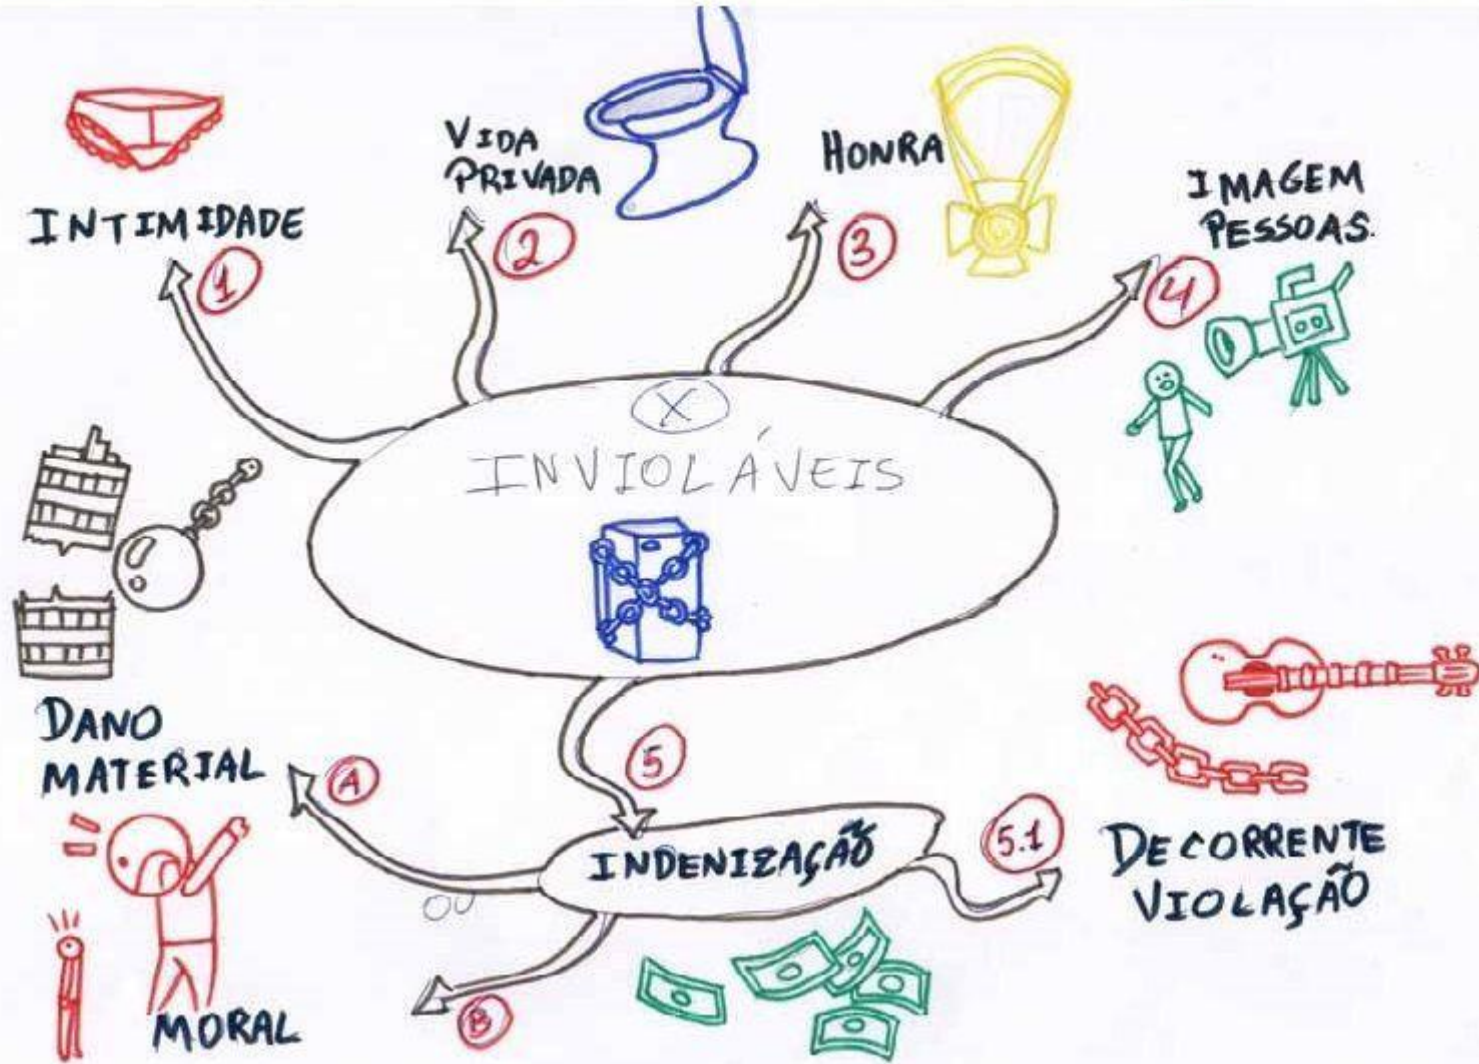

MAPAS MENTAIS PARA ESTUDO – CONCURSO PRF 2013

De acordo com o conteúdo programático – Edital nº 1 – PRF – Policial Rodoviário Federal, de 11 de junho de 2013 (Cespe/UnB)

Produzido por Felipe Lima, professor de Técnicas de Aprendizagem Acelerada da Rede LFG