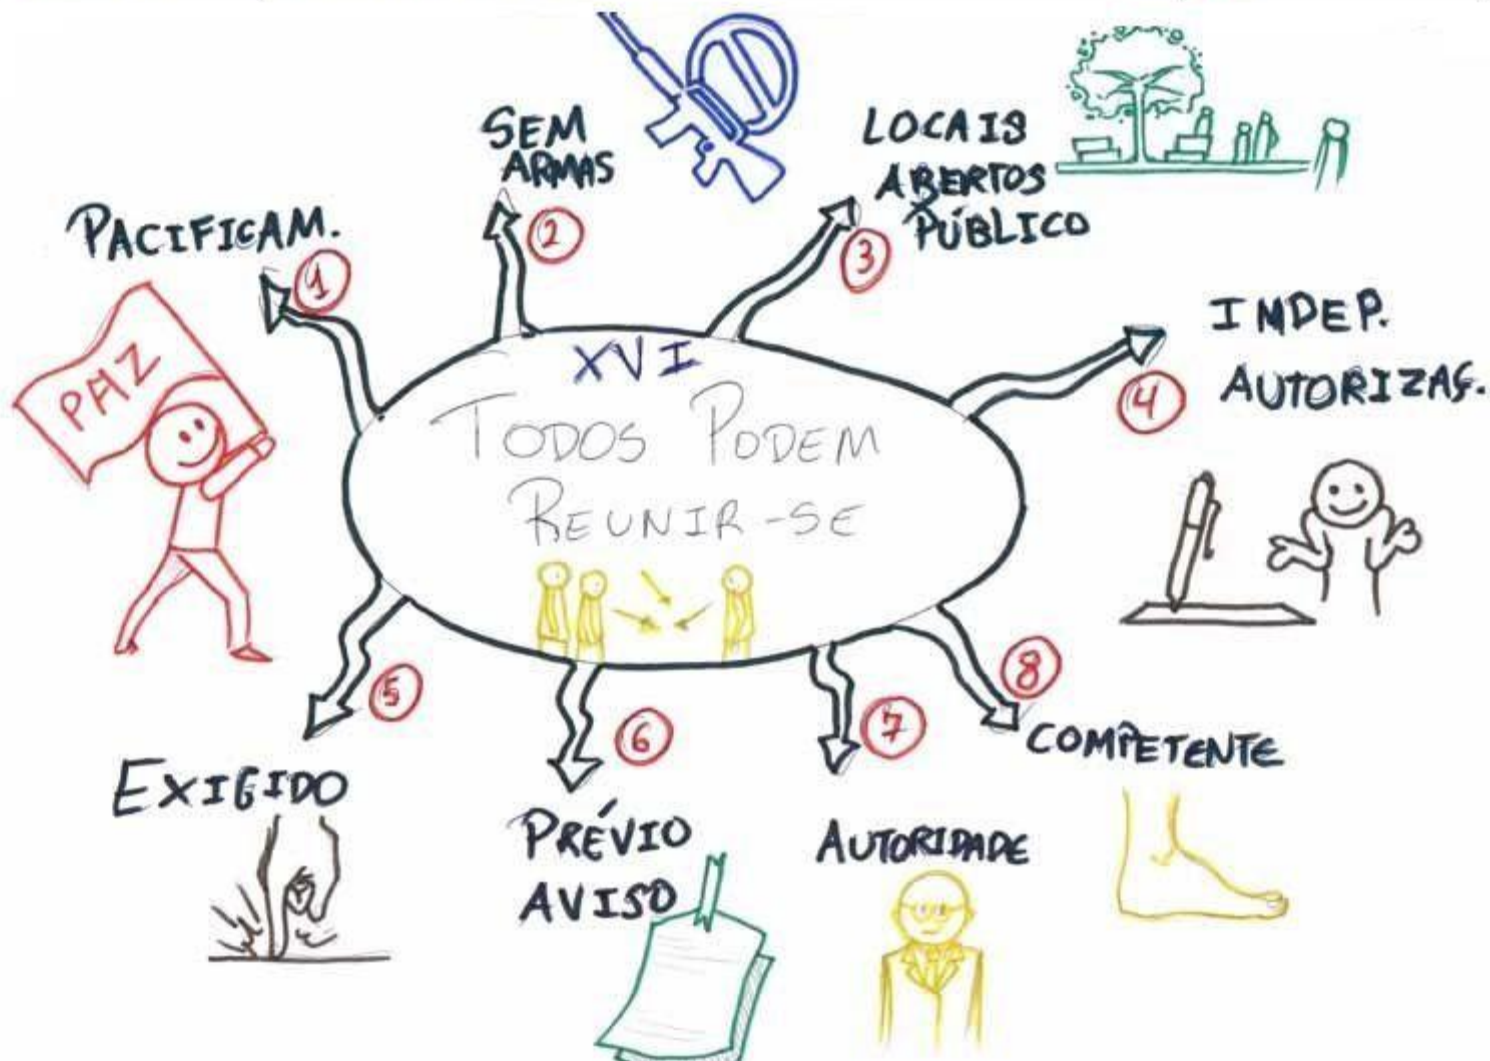

MAPAS MENTAIS PARA ESTUDO – CONCURSO PRF 2013

De acordo com o conteúdo programático – Edital nº 1 – PRF – Policial Rodoviário Federal, de 11 de junho de 2013 (Cespe/UnB)

Produzido por Felipe Lima, professor de Técnicas de Aprendizagem Acelerada da Rede LFG