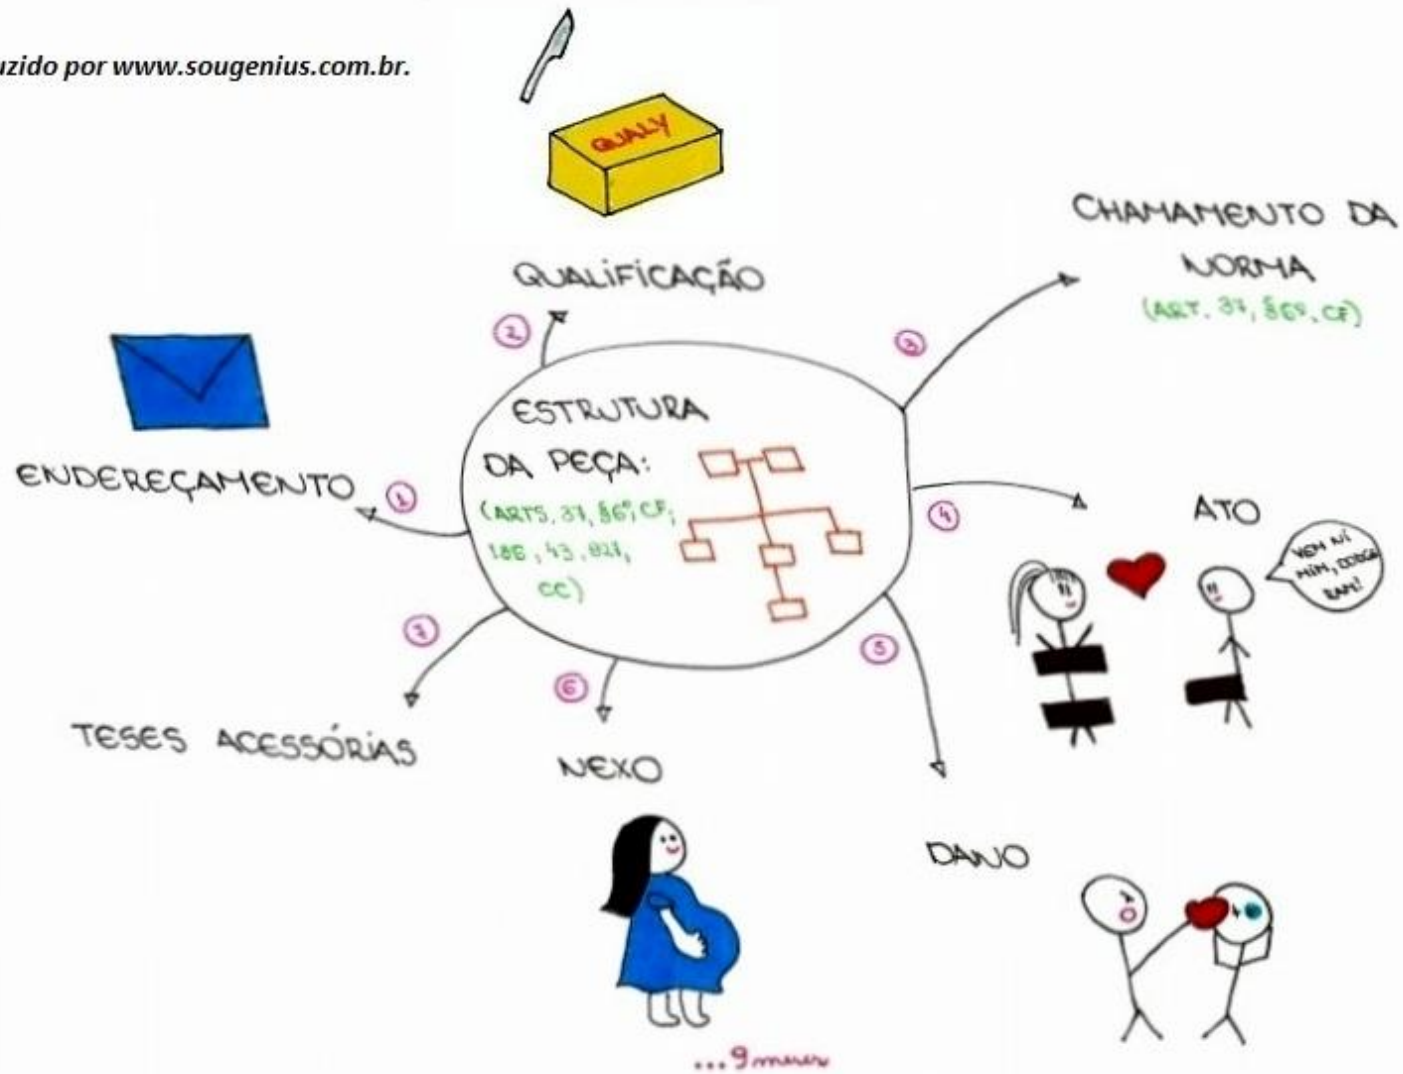

Produzido por www.sougenius.com.br.