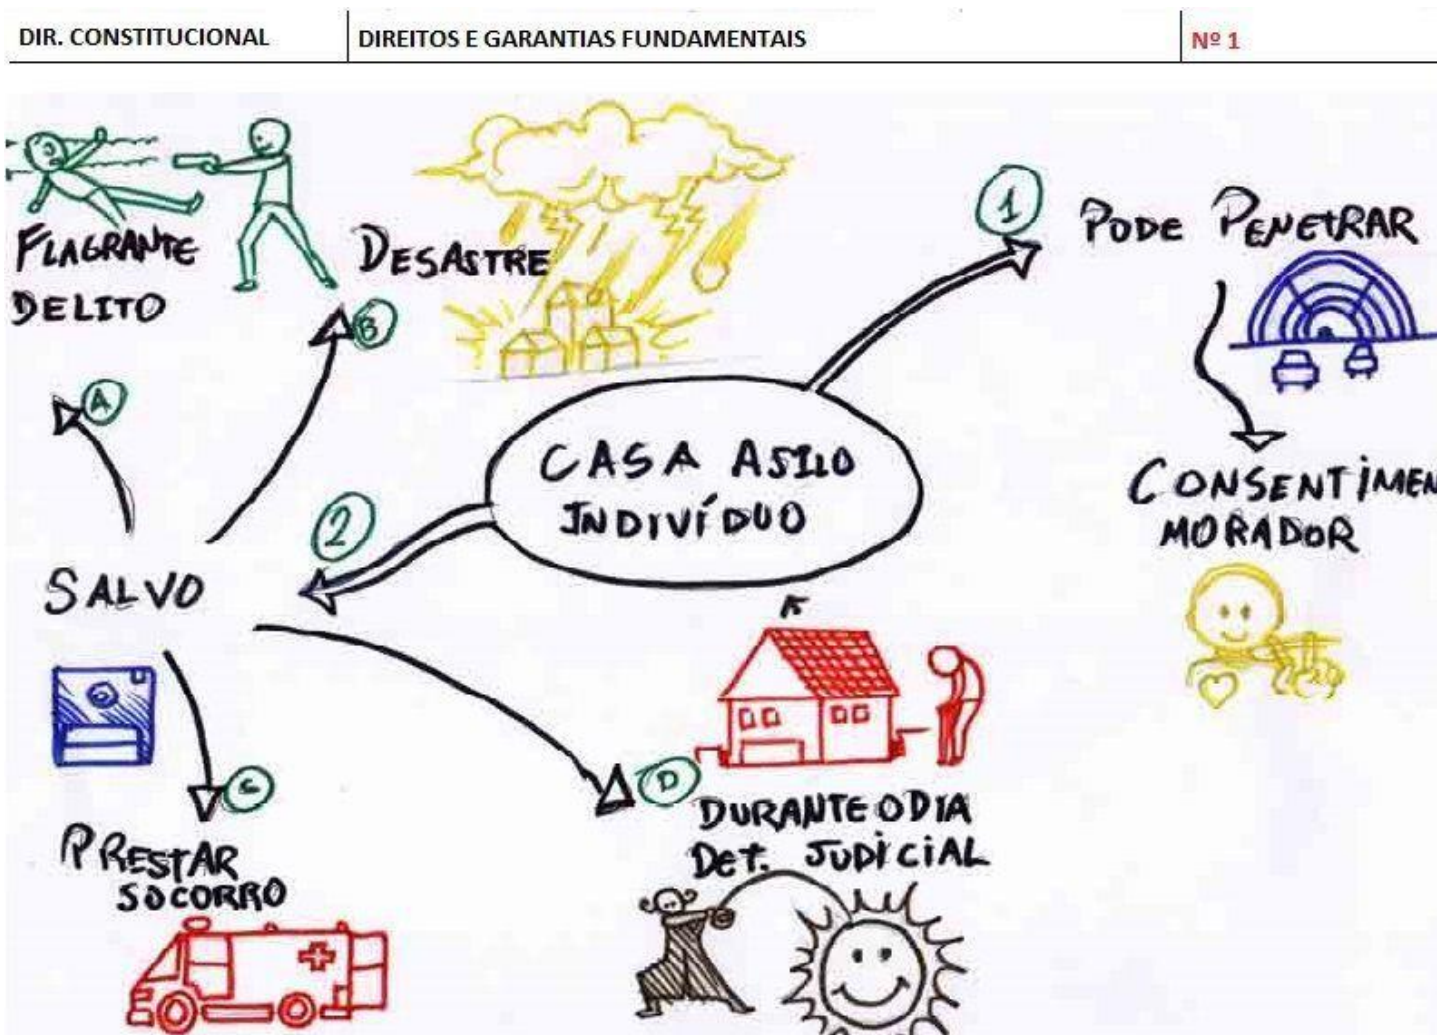

MAPAS MENTAIS PARA ESTUDO – CONCURSO PRF 2013

De acordo com o conteúdo programático – Edital nº 1 – PRF – Policial Rodoviário Federal, de 11 de junho de 2013 (Cespe/UnB)

Produzido por Felipe Lima, professor de Técnicas de Aprendizagem Acelerada da Rede LFG